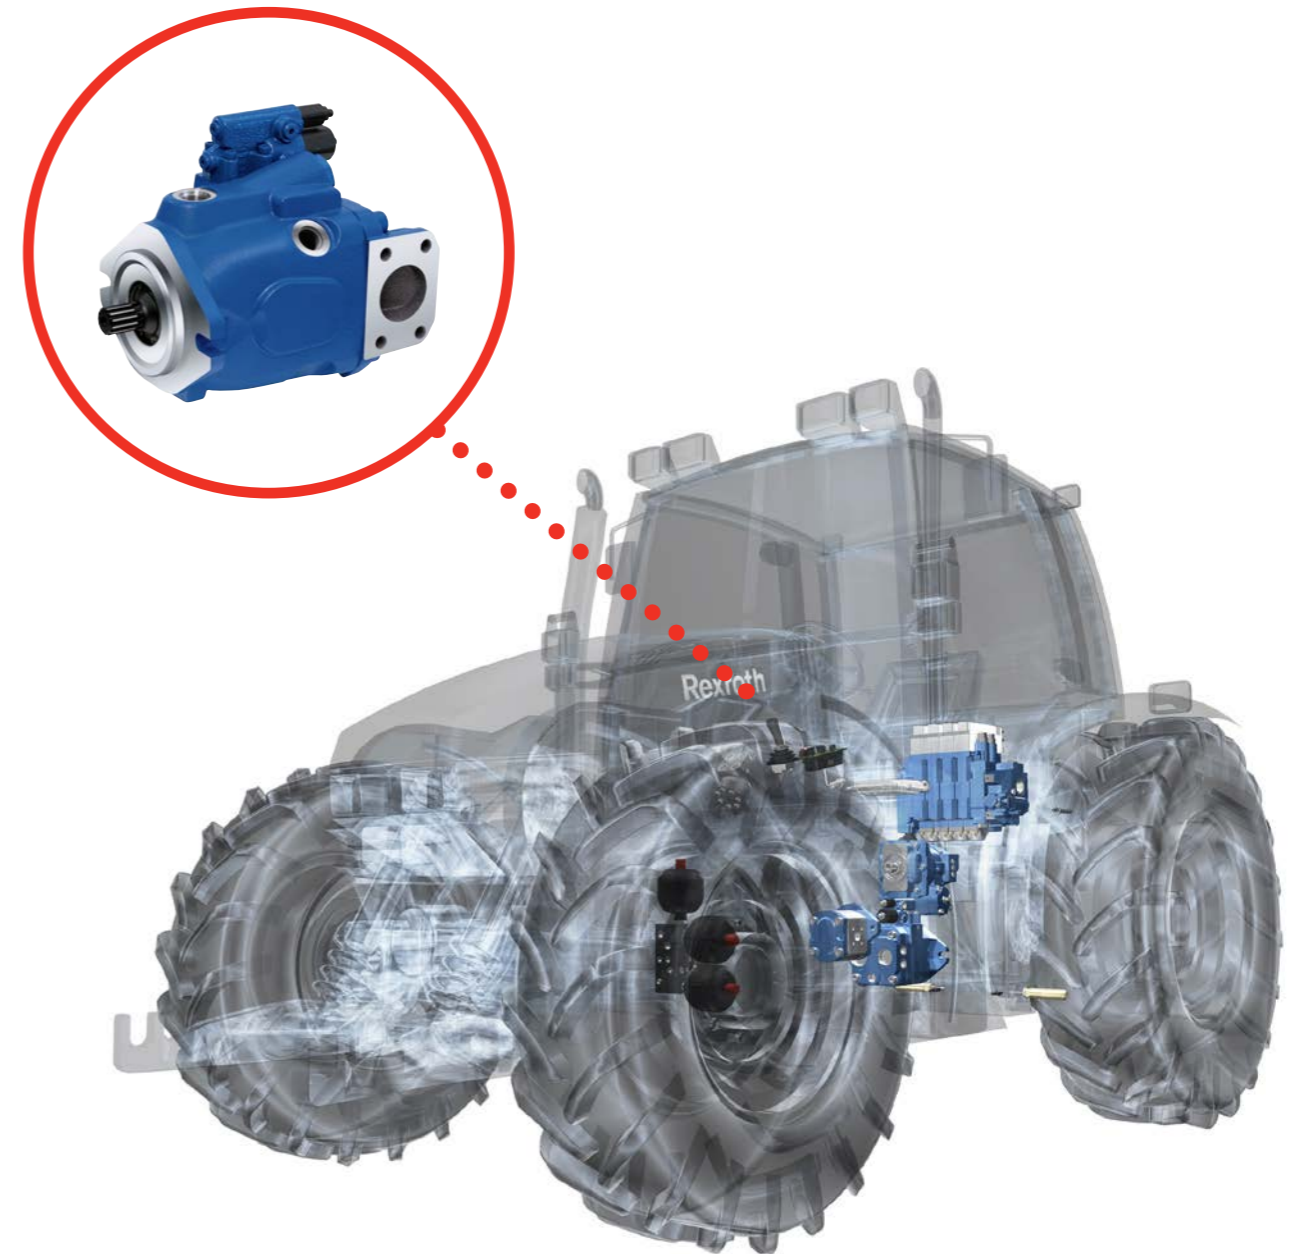

# Találja meg az eredetit!

A Bosch Rexroth aftermarket európai központjában, Nürnbergben egy modern, saját készlettel rendelkező logisztikai szolgáltató rendszert is kialakítottak, ahol több mint 17 000 cikkszámnyi pótalkatrész áll rendelkezésre. A Rexroth eShoppal 1050 különböző cikkszámú axiáldugattyús egység is elérhetővé válik - és ez a tendencia folyamatosan növekedni fog. A Rexroth eShopban tehát már elérhetők a mobilalkalmazásokhoz szükséges termékek és komplett darabjegyzékek, valamint egyúttal olyan